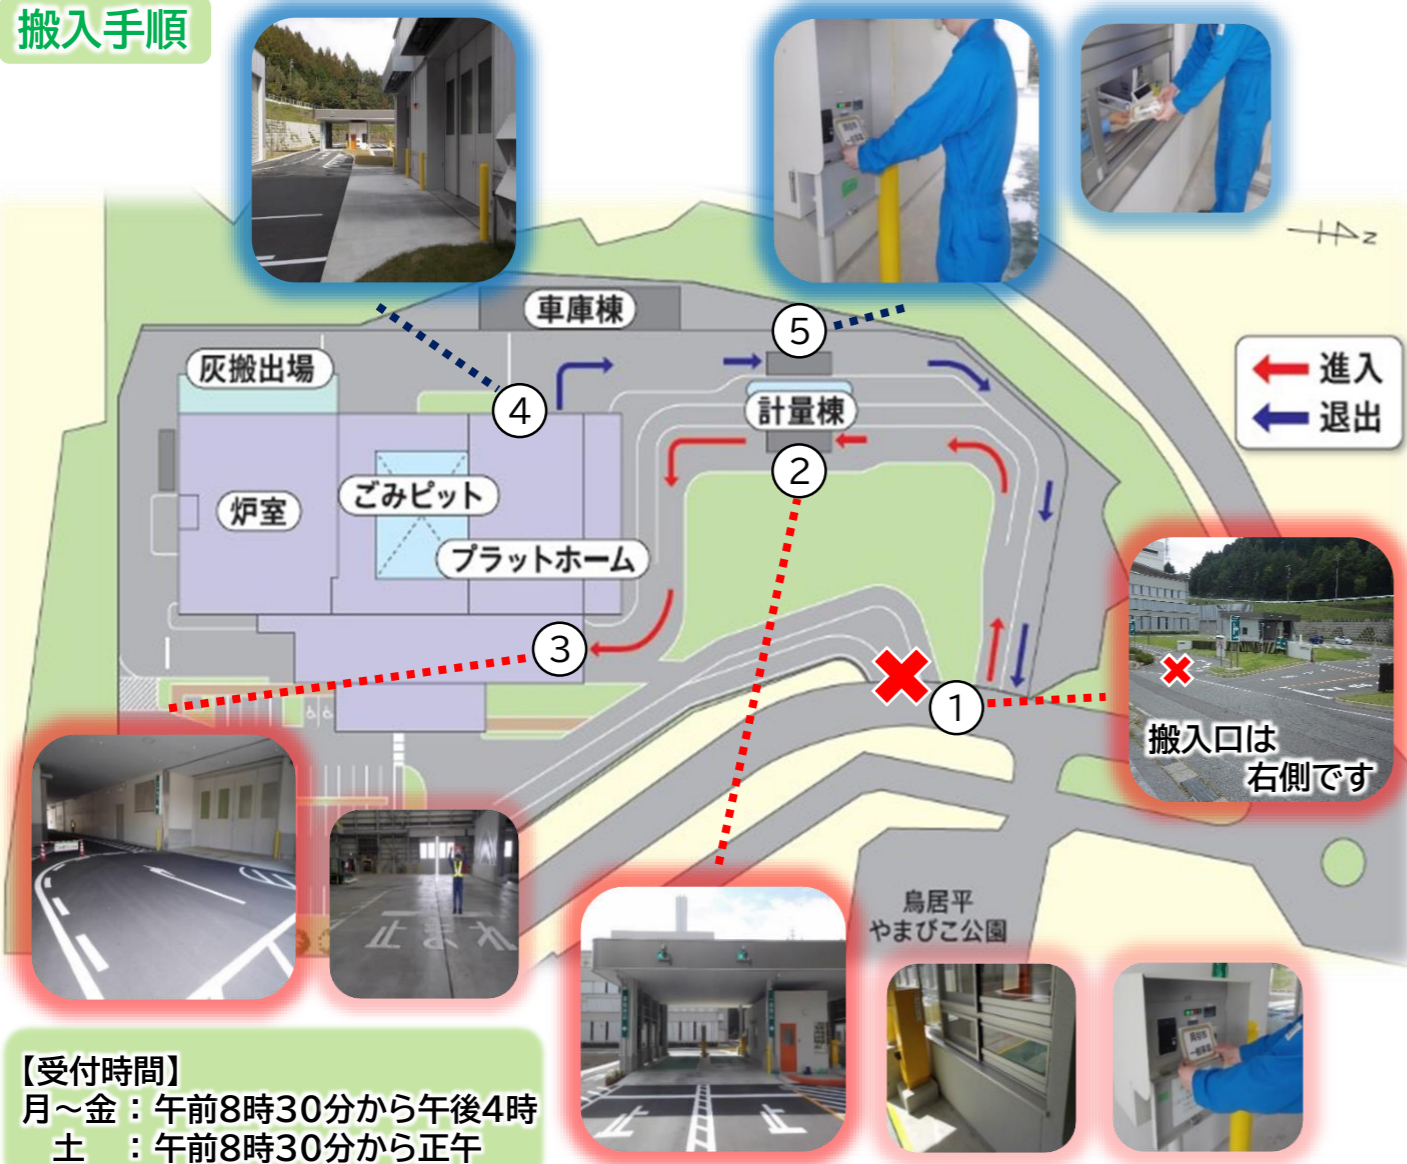

管理運営会社: 諏訪湖ハイトラスト(株)
〒394-0055 岡谷市内山4769-14
Tel: 0266-78-1590/Fax: 0266-78-1591
URL: <http://www.suwako-ht.jp>

マスクキャラクター
『えこぽん』

いざという時
備えあれば
憂いなし

- ecoポツポにごみを直接搬入される皆様へ 今一度ご確認を！
- ecoポツポで処理できないものってどんなもの？
- ecoポツポふれあいフェスは中止となりました
- 豪雨災害に伴う罹災(りさい)ごみを受け入れました！

【第14号の表紙】
9月にecoポツポで火災が起きた場合を想定して行った“消火訓練”の様子です。火災が起きた際の声掛けや中に水が入っている訓練用消火器を使って、緊張感を持った訓練となりました。

ecoポットにごみを直接搬入される皆様へ 再度ご確認を！

搬入手順

【受付時間】
月～金：午前8時30分から午後4時
土：午前8時30分から正午

- ① 2つある入口のうち、図中右側の入り口からご入場ください。
- ② 計量棟で受付・身分証明書のご提示の後、ICカードをお渡しします。ICカードを機械にかざすとゲートが開きます。
- ③ 順路を進むと右手に見える自動扉からプラットホームに入り、誘導員が指示する場所にごみを置いていただきます。
- ④ プラットホームを出たら、計量棟に戻ります。
- ⑤ ICカードは、計量棟で再度機械にかざした後に受付にご返却ください。提示された手数料を現金でお支払いいただき、お帰りいただけます。