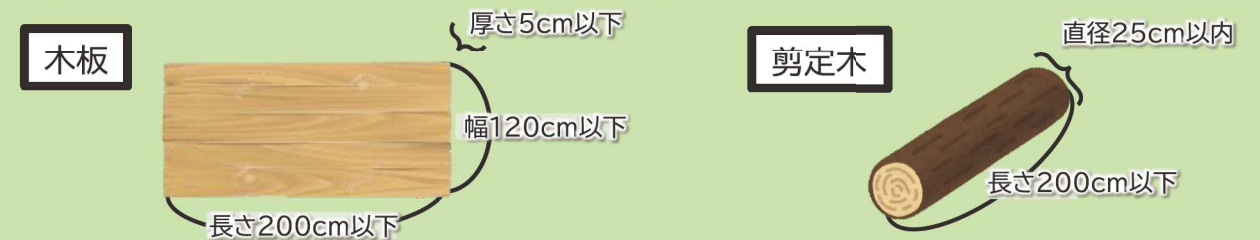

Q6:タンスやカラーボックス等の持ち込みはできますか？

A:金属を取り除き、規格内(Q5)であれば持ち込み可能です。

Q7:土がついている物の持ち込みはできますか？

A:可能な限り、払う・洗うなどして土を除去してあれば持ち込み可能です。

Q8:どうしても金属が外せないものはどうすればいいですか？

A:ecoポップでは受け入れできません。販売店、専門業者にご相談ください。

広告 湖周行政事務組合は地元企業等の経済活動を応援しています！

明日につなぐ環境に優しい住まい

H 株式会社 橋 建

下諏訪町6155-9 TEL 0266-28-3658

MIWORKS AG
Domestic & Imported Cars Service
Suwa 2007

〒392-0009 諏訪市杉菜池1904 0266-57-2424
新車・中古車販売 車検 点検 輸入車整備等
お気軽にご相談ください **MIWORKS**

広告 湖周行政事務組合は地元企業等の経済活動を応援しています！

OA機器 カシオ計算機・コクヨ製品・リコー複写機
NECコンピューター・事務用品・和洋紙

株式会社 山 加

TEL 0266(22)2829(代表)
FAX 0266(22)3766

がんばるくらぶが

2021年6月末(予定)より
のぼり旗(既製品)やボールなど
1200種類を追加して
リニューアルオープン!!

https://store.shopping.yahoo.co.jp/ganbaruclub/
有限会社GCやまさき 電話:0266-23-7000